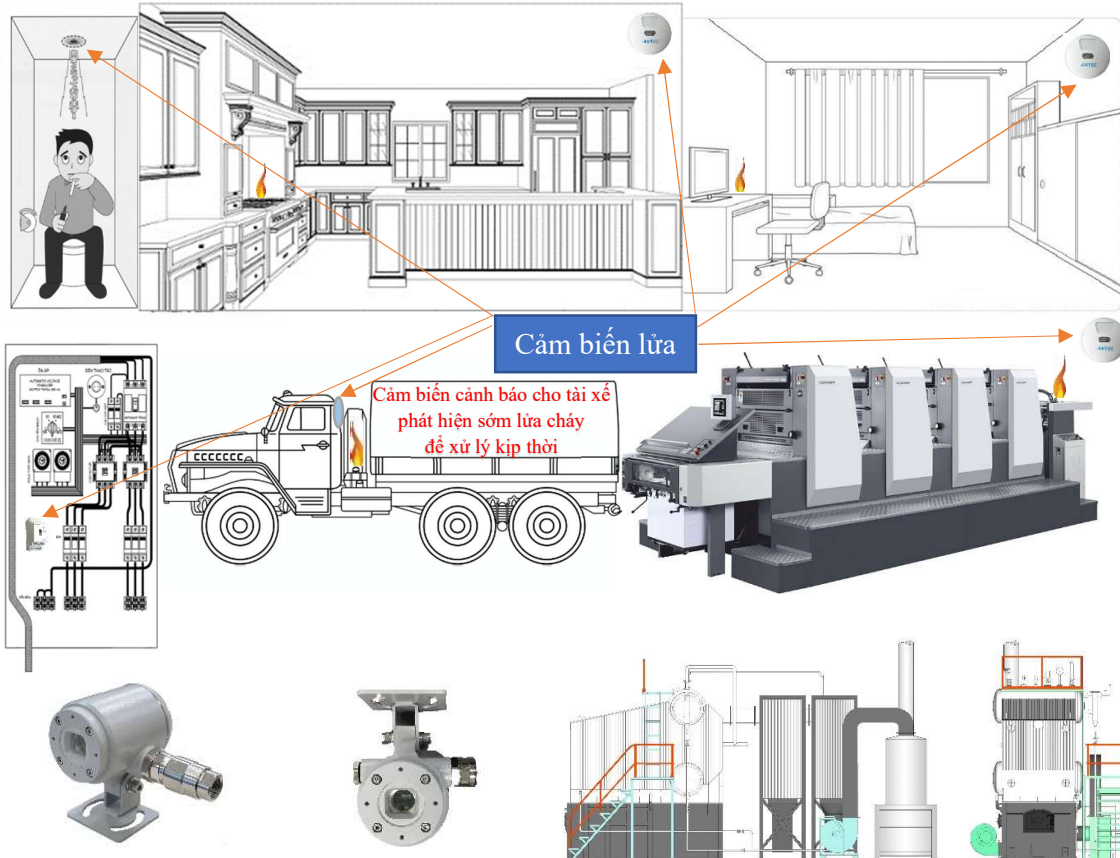

**Các dòng cảm biến lửa cơ bản**

Dùng trong nhà, xưởng

Dùng cho máy móc  
Thiết bị công nghiệp

Dùng cho tủ điện

Dùng cho xe tải

**Nhiều ưu điểm nổi trội:**

**Khả năng phát hiện lửa vô cùng nhạy bén**

Có khả năng phát hiện dù chỉ là 1 tia lửa nhỏ.

**Phát hiện lửa sớm**

Cảm biến rất nhanh (thời gian ngắn nhất là 0,5 giây)

**Phát hiện lửa chính xác**

Chỉ phát hiện lửa, không bị nhầm lẫn với ánh sáng mặt trời, tia cực tím...

**Mở rộng nhiều hệ thống cảnh báo**

Hệ thống cảnh báo đa dạng: đèn, còi, phần mềm...

**Ứng dụng**

Tích hợp cảm biến chung với hệ thống đường ống, lò phản ứng... để phát hiện rò rỉ...

**Mở rộng hệ thống cảnh báo**

**Công ty TNHH Mitsuba Electric Vietnam**