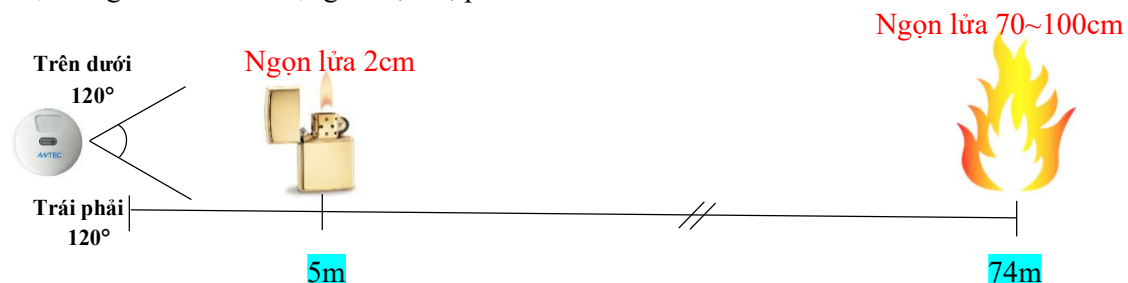

Nhiều ưu điểm nổi trội:

Khả năng phát hiện lửa vô cùng nhạy bén

Có khả năng phát hiện dù chỉ là 1 tia lửa nhỏ.

Phát hiện lửa sớm

Cảm biến rất nhanh (thời gian ngắn nhất là 0,5 giây)

Phát hiện lửa chính xác

Chỉ phát hiện lửa, không bị nhầm lẫn với ánh sáng mặt trời, tia cực tím...

Mở rộng nhiều hệ thống cảnh báo

Hệ thống cảnh báo đa dạng: đèn, còi, phần mềm...